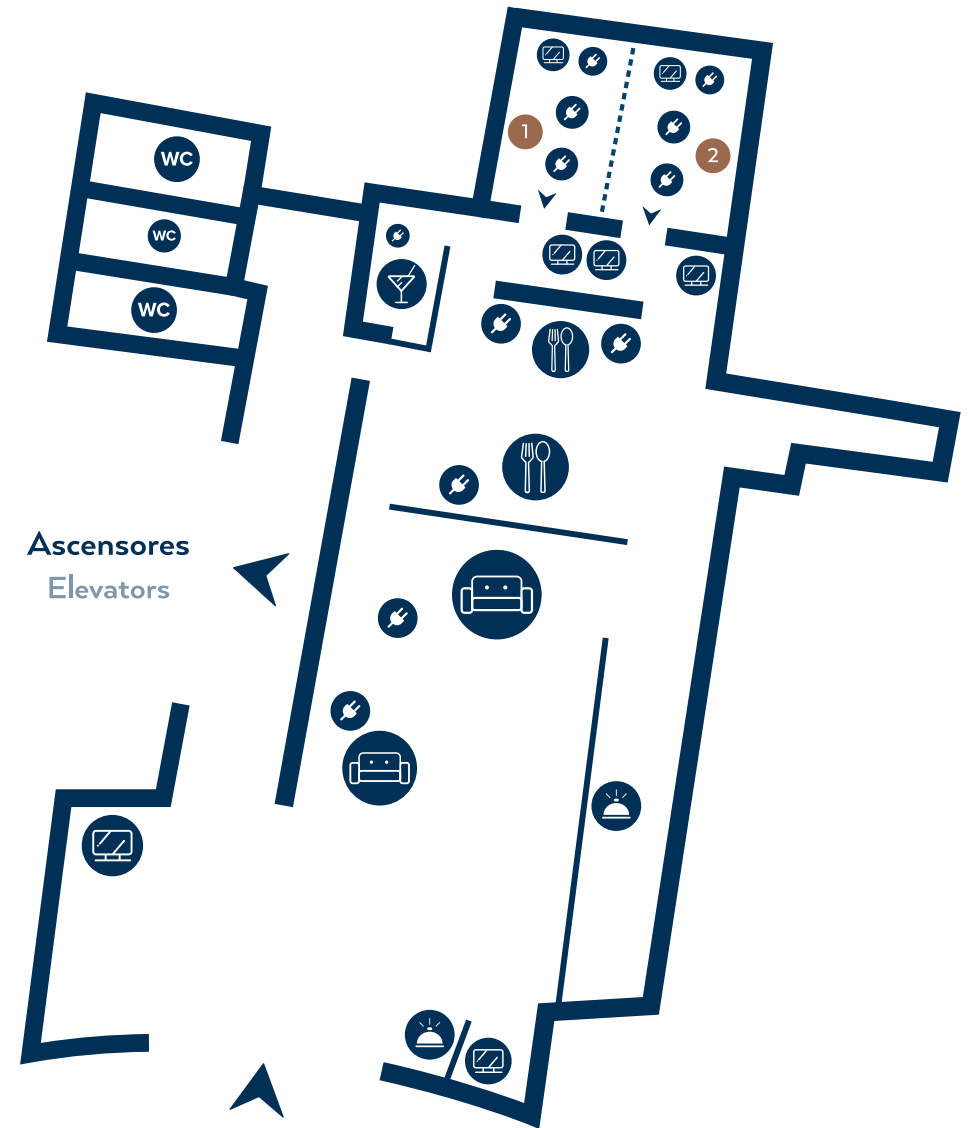

Espacios en Planta Baja Spaces on ground floor

Salas panelables disponibles para combinar según las dimensiones de la reunión:

Different partitionable rooms availables if required:

- 1 Sala O1 Room O1
- 2 Sala O2 Room O2

-  Zona de descanso Seating Area
-  Lobby bar Lobby Bar
-  Punto de alimentación eléctrica Power supply
-  Aseos Toilets
-  Salidas Exits
-  Recepción Reception
-  Pantallas Displays
-  Barra Bar

Acceso desde Plaza de España
Plaza de España entrance

-  Conexión a Internet disponible en todas las salas
Internet available on every room

Luz natural y luz artificial
Natural and artificial light