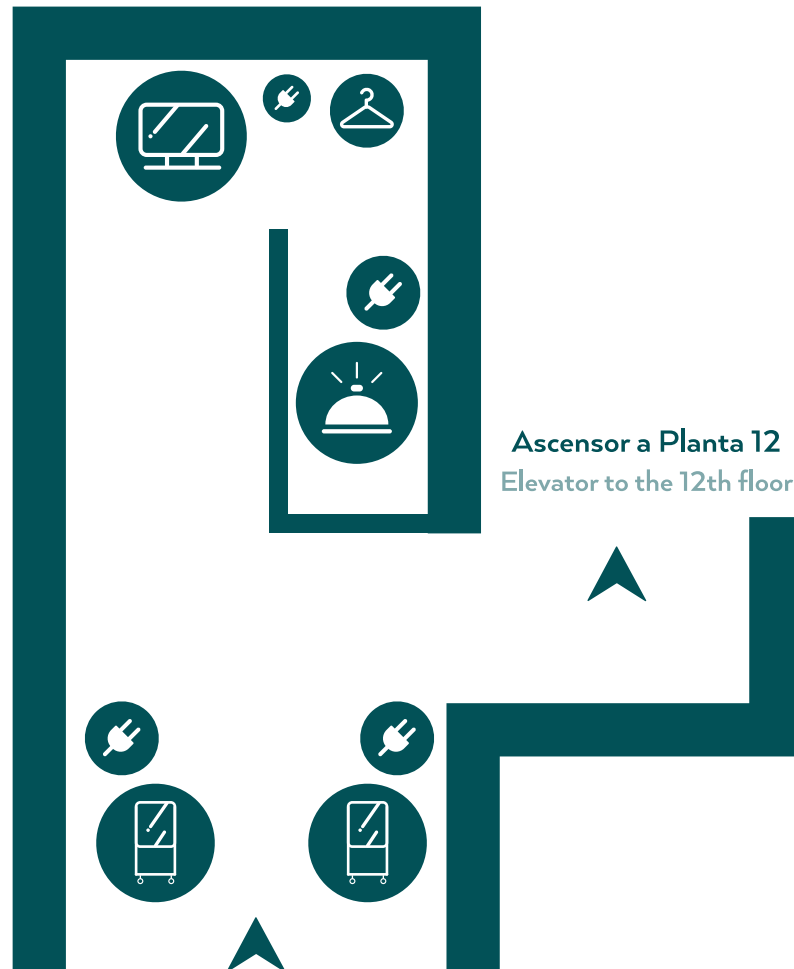

# Entrada a Ginkgo Restaurante & Sky Bar Ginkgo Restaurant & Sky Bar entrance

Mostrador  
Counter

Punto de alimentación  
eléctrica  
Power supply

Pantalla móvil  
Moveable display

Salidas  
Exits

Ropero  
Closet

Acceso desde Plaza de España  
Plaza de España entrance

Luz natural  
Natural Light