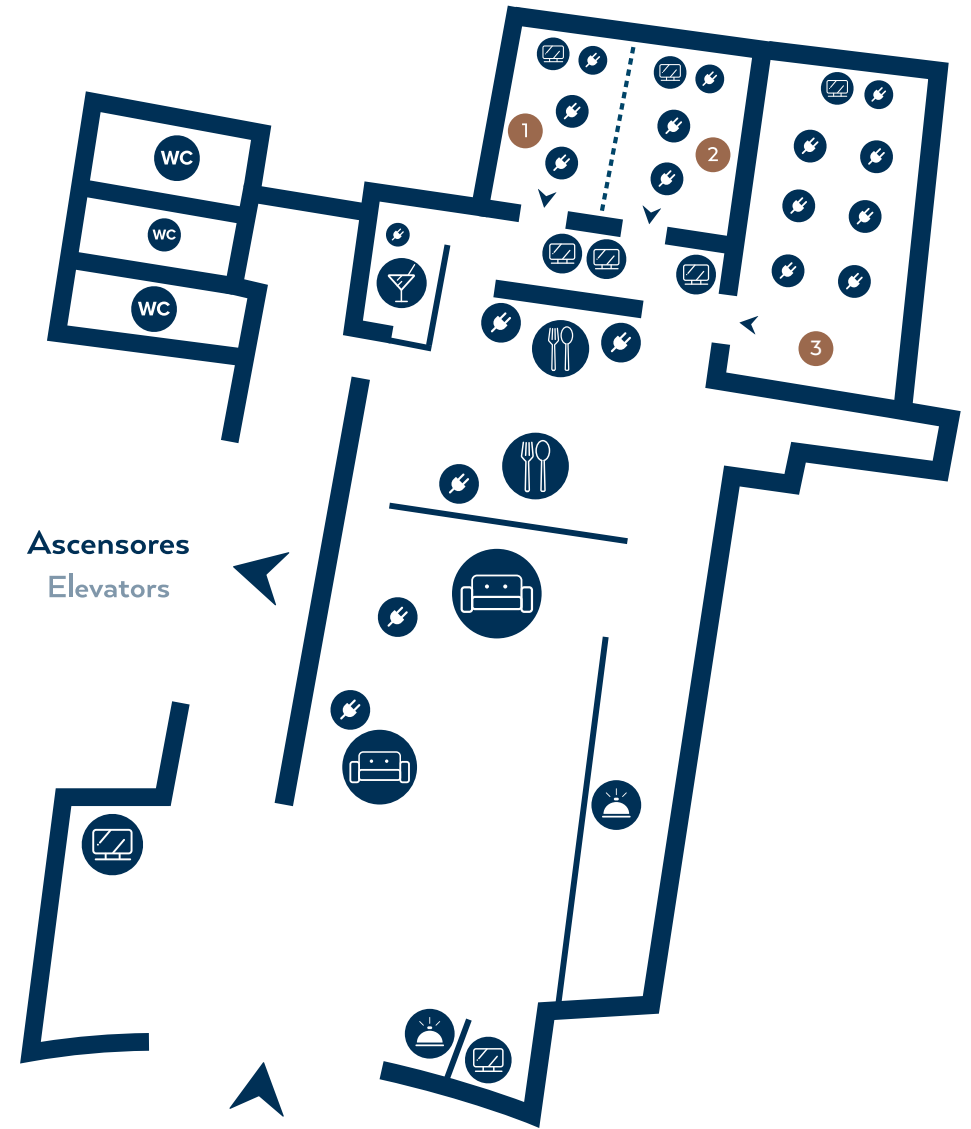

## Espacios en Planta Baja Spaces on ground floor

Salas panelables disponibles para combinar según las dimensiones de la reunión:

Different partitionable rooms available if required:

- 1 Sala O1 Room O1
- 2 Sala O2 Room O2
- 3 Sala O3 Room O3

-  Zona de descanso  
Seating Area
-  Lobby bar  
Lobby Bar
-  Punto de alimentación eléctrica  
Power supply
-  Aseos  
Toilets
-  Salidas  
Exits
-  Recepción  
Reception
-  Pantallas  
Displays
-  Barra  
Bar

Acceso desde Plaza de España  
Plaza de España entrance

 Conexión a Internet disponible  
en todas las salas  
Internet available on every room

Luz natural y luz artificial  
Natural and artificial light